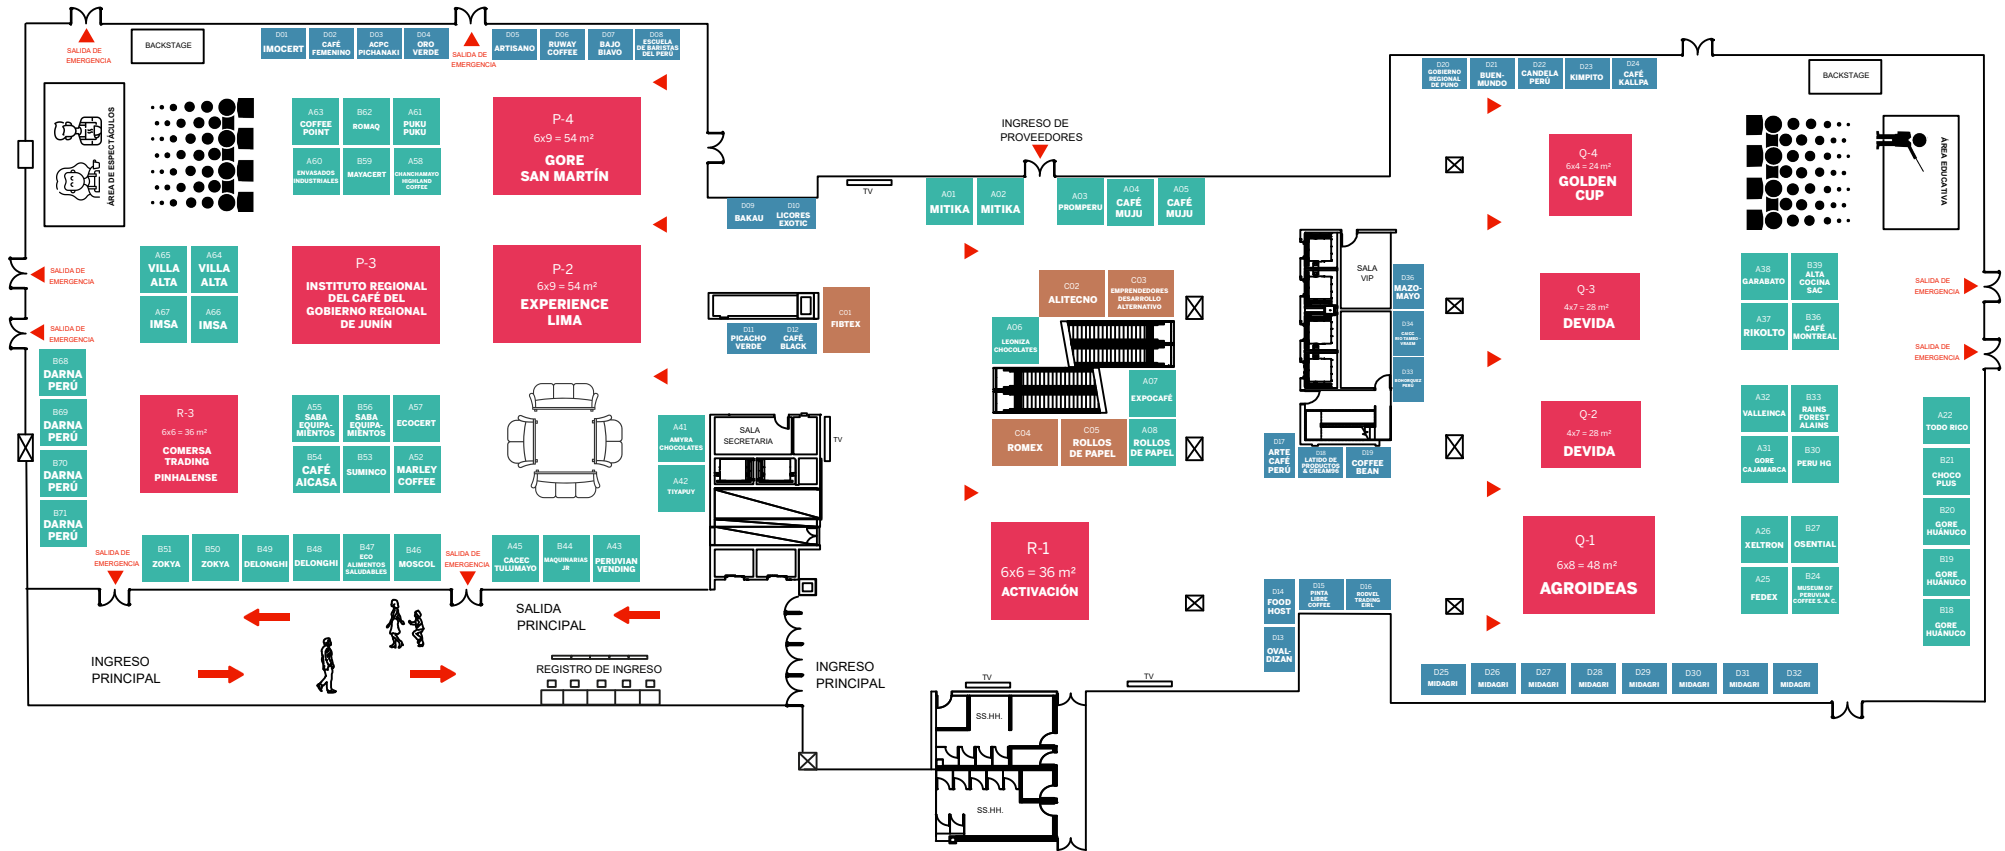

11° EDICIÓN DE EXPOCAFÉ 2022

Del jueves 24 al domingo 27 de noviembre

Centro de Convenciones de Lima - San Borja

LEYENDA

■ Stand A (preferencial)
3x3 m = 9 m²

■ Stand C
3x4 m = 12 m²

■ Islas
P 6x9 m = 54 m²

■ Stand B
3x3 m = 9 m²

■ Stand D
3x2 m = 6 m²

Q 6x8 m = 48 m²

R 6x6 m = 36 m²

Q 4x7 m = 28 m²