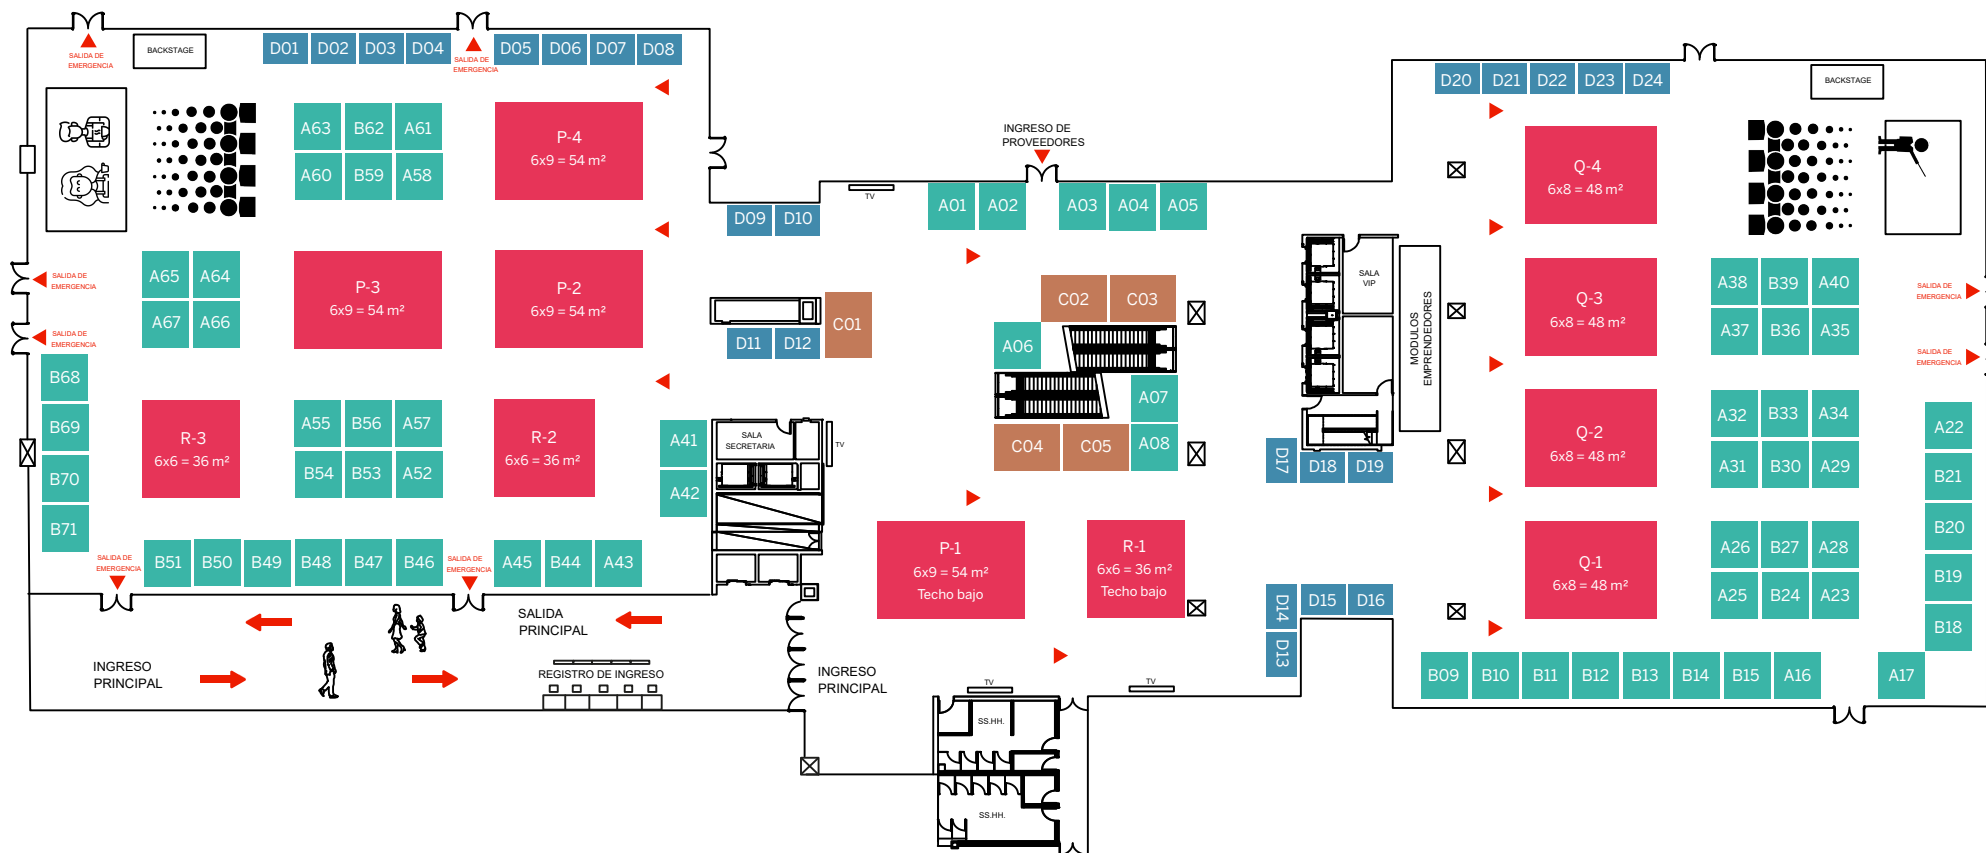

11° EDICIÓN DE EXPOCAFÉ 2022

Del jueves 24 al domingo 27 de noviembre

Centro de Convenciones de Lima - San Borja

Contacto:
comercial@expocafeperu.pe
 +51 956 264 580

LEYENDA

 Stand A (preferencial)
 3x3 m = 9 m²

 Stand B
 3x3 m = 9 m²

 Stand C
 3x4 m = 12 m²

 Stand D 3x2
 m = 6 m²

 Islas
 P 6x9 m = 54 m²

Q 6x8 m = 48 m²

R 6x6 m = 36 m²